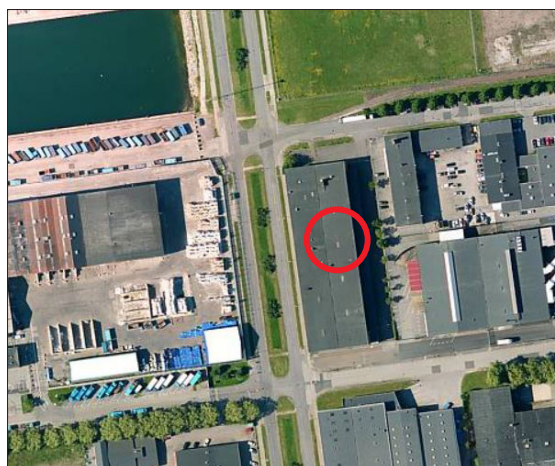

Vägbeskrivning

Du hittar oss på Aspögatan 1 i Östra hamnen på Aspögatan 1, en trappa upp. Avfart 16, Trafikplats Sunnanå från E6.

Besöksadress:

Aspögatan 1, Plan 2

211 24 Malmö

Telefon: 031-760 87 99

Om du reser kollektivt

Tag Buss 32, från Centralen, och kliv av vid Aspögatan.

Om du reser med bil:

Om du kommer på E6, sväng av vid avfart 16, Trafikplats Sunnanå (Malmö Ö, Staffanstorp, Simrishamn), kör Österlenvägen in mot Malmö. Sväng av mot Inre Ringväg mot Norra hamnen.

Fortsätt rakt fram i två kommande rondeller, Sväng vänster vid första trafikljuset, och vänster i nästa rondell in på Flintränegatan Tag höger efter ca 800 m in på Aspögatan. Kör till nästa stora korsning, där ligger kontoret på vänster sida.