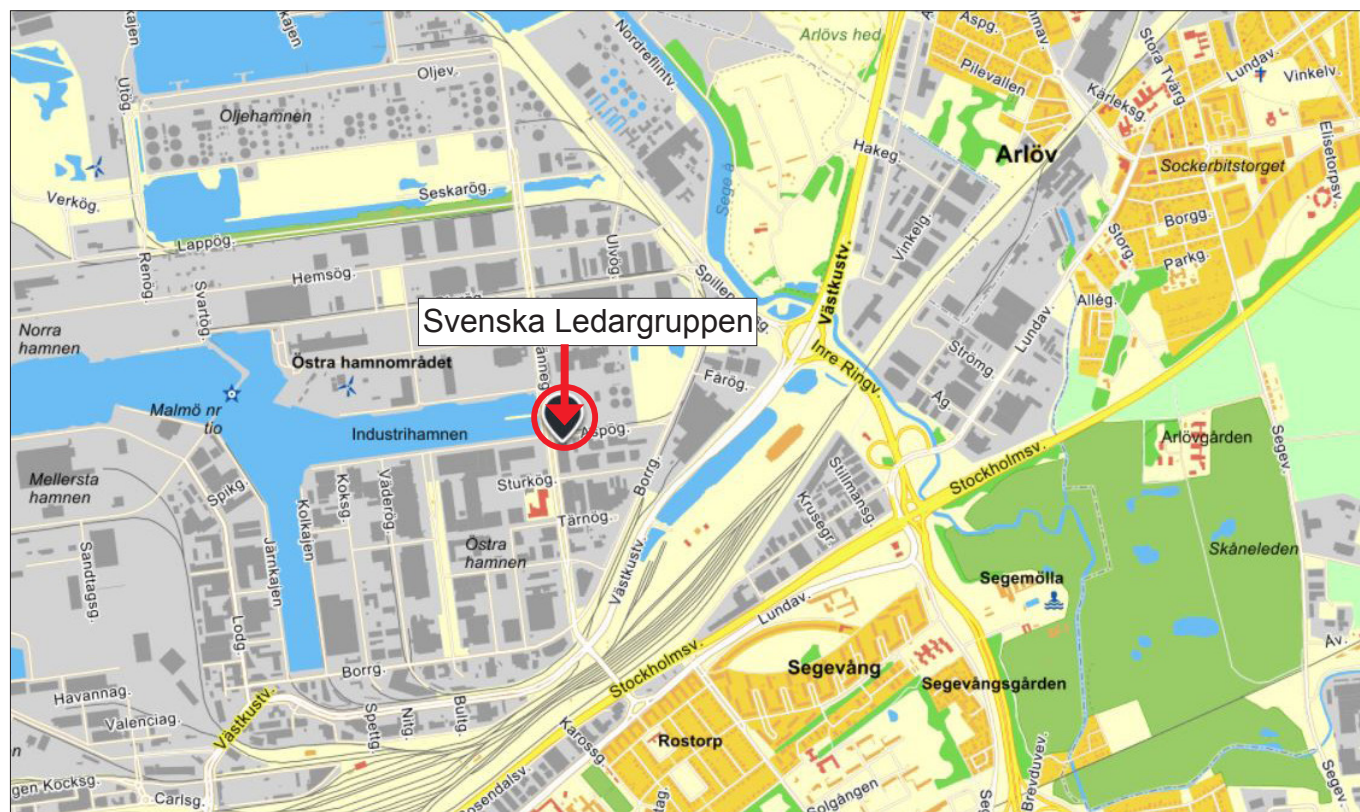

Vägbeskrivning

Du hittar oss på Aspögatan 1 i Östra hamnen på Aspögatan 1, en trappa upp. Avfart 16, Trafikplats Sunnanå från E6.

Besöksadress:

Aspögatan 1, Plan 2

211 24 Malmö

Telefon: 031-760 87 99

Om du reser kollektivt

Tag Buss 32, från Centralen, och kliv av vid Aspögatan.

Om du reser med bil:

Om du kommer på E6, sväng av vid avfart 16, Trafikplats Sunnanå (Malmö Ö, Staffanstorp, Simrishamn), kör Österlenvägen in mot Malmö. Sväng av mot Inre Ringväg mot Norra hamnen.

Fortsätt rakt fram i två kommande rondeller, Sväng vänster vid första trafikljuset, och vänster i nästa rondell in på Flintränegatan Tag höger efter ca 800 m in på Aspögatan. Kör till nästa stora korsning, där ligger kontoret på vänster sida.

Välkommen till oss på Svenska Ledargruppen!

www.ledargruppen.se

Svenska
Ledargruppen